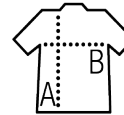

SOL'S IMPERIAL WOMEN

DAMES T-SHIRT RONDE HALS

Kwaliteit

JERSEY 190
 100% halfgekamd katoen Ringspun
 Verstevigingsband in de nek
 Geribde halsboord

Stijl

KLASSIEK
 Met zijnaad

Groottes	S	M	L	XL	XXL	3XL*
A/B	61/41	63/44	65/47	67/50	69/53	71/56

PACKING

10

100

Grootte van de doos: 46 x 33 x 35 cm
 weight : 13,7 kg

TECHNISCHE

SOL'S IMPERIAL 11500

page