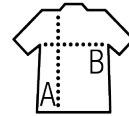

SOL'S IMPERIAL

HEREN T-SHIRT MET RONDE HALS

Kwaliteit

JERSEY 190
 100% halfgekamd katoen Ringspun
 Verstevigingsband in de nek
 Geribde halsboord met elastaan

Stijl

KLASSIEK
 Rondgebreed

Groottes	XS*	S	M	L	XL	XXL	3XL**	4XL***	5XL
A/B	64/48	70/50	72/53	74/56	76/59	78/62	80/65	82/68	84/71

PACKING

10

100

Grootte van de doos : 55 x 38 x 35 cm
 weight : 19,6 kg

TECHNISCHE

SOL'S IMPERIAL WOMEN
 11502

page