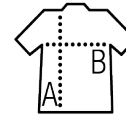

SOL'S MILKY

DAMES T-SHIRT TWEEKLEURIG MET RAGLAN

Kwaliteit

JERSEY 150
100% halfgekamd katoen
Verstevigingsband in de nek
Geribde halsboord met elastaan

Stijl

VROUWELIJK
raglan mouwen
met zijnaad

Groottes	S	M	L	XL	XXL
A/B	58/41	60/44	62/47	64/50	66/53

PACKING

10

50

Grootte van de doos : 45 x 32 x 18 cm
weight : 6,3 kg

TECHNISCHE

page