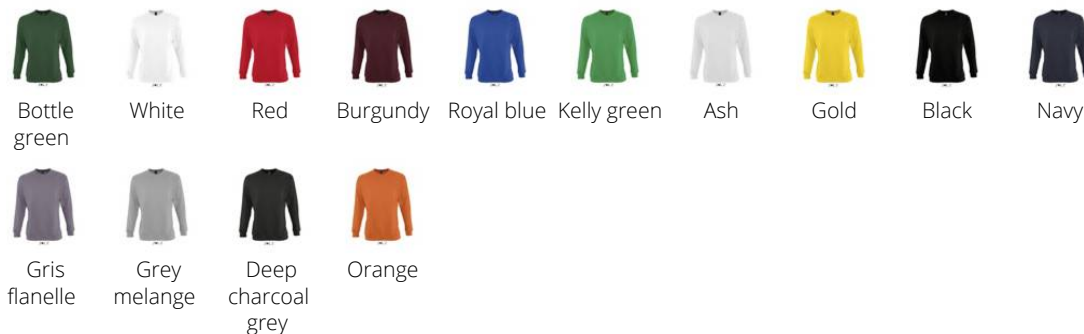

TECHNISCHE

**BIG
SIZE**

**TOP
1**