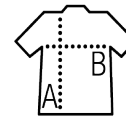

### Stijl

VROUWELIJK

2 Zakken met rits en klepje  
 Manchetten met elastiek  
 Halvemaan stiksel in nek  
 Verstelbare tailleband met elastische  
 rijgkoord

Groottes	S	M	L	XL	XXL
A/B	62/48	64/51	66/54	68/57	70/60