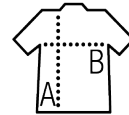

SOL'S NOVA MEN

HEREN MICRO FLEECE JAS MET RITS

Kwaliteit

MICRO FLEECE 170
100% polyester verhoogde dichtheid -
Voering pockets 100% polyester mesh

144 filamenten
Short cut
Anti-pilling

Stijl

KLASSIEK

Omgekeerde doorlopende rits
Flatlock op mouwinzetten en bustenaden
Afnembare ritstrekker van silicone
2 zakken met omgekeerde ritsen

Groottes	S	M	L	XL	XXL	3XL
A/B	70/54	72/57	74/60	76/62	78/65	80/68

PACKING

één

20

Grootte van de doos : 68 x 60 x 40 cm
weight : 8,6 kg

TECHNISCHE

Charcoal grey /
Orange

Black /
Aqua