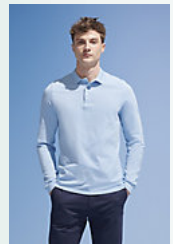

### Kwaliteit

PIQUÉ GEBREID 210  
 100% gekamd Ringspun katoen  
 Geribde kraag  
 Verstevigingsband in de nek

### TECHNISCHE

Charcoal melange

White

Sand

Flash pink

Red

Burgundy

Sky blue

Royal blue

Denim

Kelly green

Golf green

Black

Navy

Grey melange

Chocolate