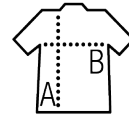

Groottes	S	M	L	XL
A/B	58/42	60/45	62/48	64/51

PACKING

5

50

Grootte van de doos : 45 x 34 x 38 cm
weight : 11,6 kg