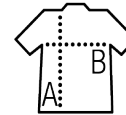

SOL'S SUNDAE

HEREN JACKET MET RITSSLUITING

Kwaliteit

MOLTON 280
 50% Ringspun katoen - 50% polyester
 Binnenzijde in geruwd molton
 Boord, onderboord en manchetten met
 ribboord 2x2 elastaan

Stijl

KLASSIEK
 Rechtopstaande kraag
 Raglanmouwen
 2 Zijzakken

Groottes	S	M	L	XL	XXL
A/B	69/51	71/54	73/57	75/60	77/63

PACKING

5

20

Grootte van de doos : 63 x 34 x 41 cm
 weight : 11,9 kg

TECHNISCHE

White

Red