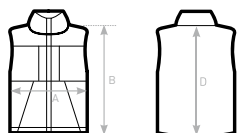

* KLEUREN BESCHIKBAAR IN 3XL

- 2 voorzakken
- Gevoerde regenkap met "feather touch" afneembaar met rits

**DUO♂
CONCEPT**

met B&C Zen+
/women

SIZES [CM]

B&C BODYWARMER /MEN JM 930	XS	S	M	L	XL	2XL	3XL
A HALF CHEST	-	58	60	62	65	67	69
B BODY LENGTH FROM NECK POINT	-	67	69	71	73	77	79
D CENTER BACK LENGTH	-	71	73	75	77	81	83