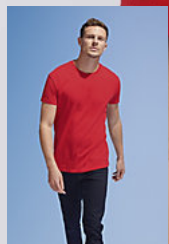

## KIDS TEE-SHIRT RONDE HALS

### Kwaliteit

JERSEY 190  
 100 % halfgekamd katoen  
 Verstevigingsband in de nek  
 Geribde halsboord met elastaan

### TECHNISCHE

White

Medium purple

Red

Sky blue

Kelly green

Gold

Deep black

French navy

Grey melange

Chocolate

Orange

Dark purple

Aqua

SOL'S IMPERIAL 11500

page