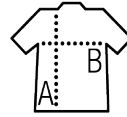

SOL'S MOSQUITO

BABY TEE-SHIRT

Kwaliteit

JERSEY 160 - SUPERZACHT
 100% gekamd katoen
 Softek Innovation Process®
 Verstevigingsband in de nek
 Geribde halsboord

Stijl

KLASSIEK

Schouderluiting links met 2
 kleurafgestemde drukknopjes
 Met zijnaad

Groottes	3/6 KK	6/12 KK	12/18 KK	18/23 KK
cm	60/67 cm	68/74 cm	75/81 cm	82/86 cm
A/B	30/26	33/28	36/30	39/32

PACKING

10

100

Grootte van de doos: 36 x 38 x 20 cm
 weight : 5,9 kg

TECHNISCHE

White

Flash pink