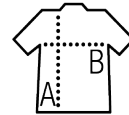

SOL'S NEW SUPREME KIDS

KIDS SWEAT-SHIRT

Kwaliteit

GERUWD MOLTON 280
 50% Ringspun katoen - 50% polyester
 Verstevigingsband in de nek
 Manchetten
 Kraag en onderkant in ribboord met elastaan

Stijl

KLASSISCH
 Set-In-Sleeves
 Seitennähte

Groottes	4 jaar	6 jaar	8 jaar	10 jaar	12 jaar
cm	96/104 cm	106/116 cm	118/128 cm	130/140 cm	142/152 cm
A/B	47/36	50/38	53/40	57/43	61/46

PACKING

5

25

Grootte van de doos : 68 x 38 x 27 cm
 weight : 9 kg

TECHNISCHE