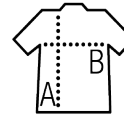

SOL'S WARM

BODYWARMER GEWATTEERD

Kwaliteit

Buitenstof 100% 210T-nylon
 Waterafstotend en winddicht
 AC-coating
 Voering 100% polyester 190T
 Kraag en middenstuk gevoerd met contrast
 gekleurde binnenkraag nylon 190 T in
 donkergrijs
 Middenstuk gewatteerd
 Polyester 220 a/m²

Stijl

Doorlopende ritssluiting
 2 zakken

Groottes	S	M	L	XL	XXL	3XL	4XL	5XL
A/B	67/56	69/59	71/62	73/65	75/68	78/71	81/74	84/77

PACKING

één

10

Grootte van de doos 68 x 40 x 40 cm
 weight : 5,5 kg

TECHNISCHE