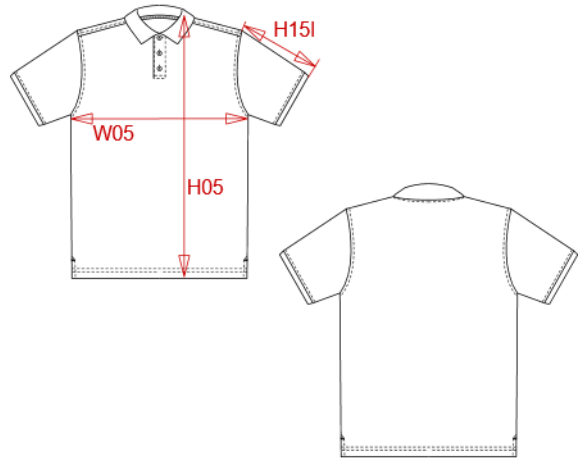

KARIBAN

REFERENCE : K241

SIZES : S_M_L_XL_XXL_3XL_4XL

COMPOSITION :

Main fabric : Combed cotton single pique - 220 100%cotton
 Main fabric : Combed Cotton / Viscose single pique 90/10 - 220
 90%cotton / 10%viscose

WEIGHT :

Main fabric : 220 gsm
 Main fabric : 220 gsm

ARTICLE WEIGHT :

240 gr/pc

DESCRIPTION	
Français : Polo homme manches courtes	
English : Men's short sleeve pique polo shirt	
Nederlands : Heren polo met korte mouwen	
Deutsch : Herren kurzarm polo hemd pique	
Español : Polo de manga corta	
Italiano : Polo pique' uomo maniche corte	
Português : Polo pique manga curta	

MEASUREMENT							
Description	S	M	L	XL	XXL	3XL	4XL
H05 (M) Hauteur totale / Total height	70	72	74	76	78	80	82
W05 (M) 1/2 largeur poitrine / 1/2 chest width	50	53	56	59	62	65	68
H151 (M) Longueur manche avec bord côte / Sleeve length with rib	22,75	23,50	24,25	25	25,75	26,50	27,25

CARE LABEL				

PACKING	
Box	25 pcs / box S => L:60cm W:40cm H:cm GW:kg NW:kg M => L:60cm W:40cm H:cm GW:kg NW:kg L => L:60cm W:40cm H:cm GW:7kg NW:kg XL => L:60cm W:40cm H:cm GW:8kg NW:kg XXL => L:60cm W:40cm H:cm GW:kg NW:kg 3XL => L:60cm W:40cm H:cm GW:kg NW:kg 4XL => L:60cm W:40cm H:cm GW:kg NW:kg