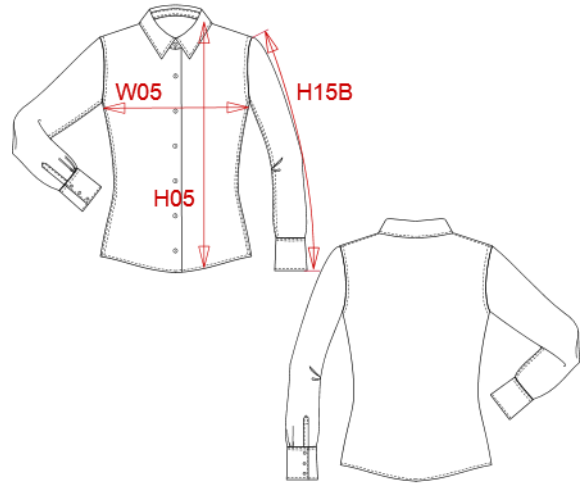

# KARIBAN

**REFERENCE :** K538

**SIZES :** XS\_S\_M\_L\_XL\_XXL\_3XL\_4XL

**COMPOSITION :**

Main fabric : Cotton micro twill - 120 100%cotton

**WEIGHT :**

Main fabric : 120 gsm

**TECHNICAL DETAIL :**

Non Iron / Fully taped

**ARTICLE WEIGHT :**

235 gr/pc

DESCRIPTION
<b>Français :</b> Chemise femme manches longues
<b>English :</b> Ladies long sleeve supreme non iron shirt
<b>Nederlands :</b> Dames blouse met lange mouwen
<b>Deutsch :</b> Bügelfreie damen langarm bluse
<b>Español :</b> Camisa de manga larga para mujer
<b>Italiano :</b> Camicia donna maniche lunghe
<b>Português :</b> Camisa de senhora de manga comprida supreme

COLORS	PANTONE SERIGRAPHIE
White	White
Black	Black
Zinc	447C
Bright sky	2708C

MEASUREMENT									
Description	XS	S	M	L	XL	XXL	3XL	4XL	
<b>W05 (M)</b> 1/2 largeur poitrine à 1.5cm de l'emmanchure / 1/2 chest width at 1.5cm below armhole	44,50	47,50	50,50	53,50	56,50	59,50	62,50	65,50	
<b>H09 (L)</b> Hauteur totale devant / Front total height	63	65	67	69	71	73	75	77	
<b>H15B (L)</b> Longueur manche avec poignet / Sleeve length with cuff	60	61	62	63	64	65	66	67	

CARE LABEL				

PACKING	
Box	12 pcs / box XS => L:52cm W:34cm H:20cm GW:3.80kg NW:2.50kg S => L:52cm W:34cm H:20cm GW:3.90kg NW:2.60kg M => L:52cm W:34cm H:20cm GW:4.00kg NW:2.70kg L => L:52cm W:34cm H:20cm GW:4.10kg NW:2.80kg XL => L:52cm W:34cm H:20cm GW:4.20kg NW:2.90kg XXL => L:52cm W:34cm H:20cm GW:4.30kg NW:3.00kg 3XL => L:52cm W:34cm H:20cm GW:4.40kg NW:3.10kg 4XL => L:52cm W:34cm H:20cm GW:4.50kg NW:3.20kg