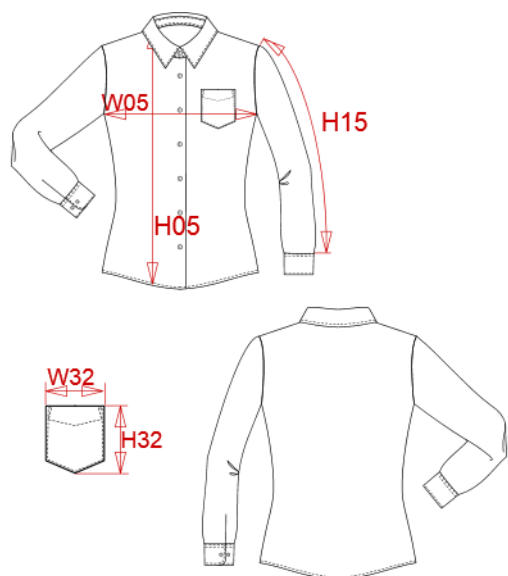

KARIBAN

REFERENCE : K549

SIZES : XS_S_M_L_XL_XXL_3XL_4XL

COMPOSITION :

Main fabric : Polyester / Cotton poplin 65/35 - 105 For white
colour 65%polyester / 35%cotton

Main fabric : Polyester / Cotton poplin 65/35 - 110 For colours
65%polyester / 35%cotton

WEIGHT :

Main fabric : 105 gsm

Main fabric : 110 gsm

TECHNICAL DETAIL :

Easy Care

ARTICLE WEIGHT :

270 gr/pc

DESCRIPTION	
Français :	Chemise femme manches longues
English :	Ladies long sleeve easy care polycotton poplin shirt
Nederlands :	Dames blouse met lange mouwen
Deutsch :	Pflegeleichte polycotton damen kurzarm bluse
Español :	Camisa de manga larga para mujer
Italiano :	Camicia donna maniche lunghe policotone popeline
Português :	Camisa de senhora de manga comprida tratamento fácil

MEASUREMENT									
Description	XS	S	M	L	XL	XXL	3XL	4XL	
W05 1/2 largeur poitrine/1/2 chest width	44	47	50	53	56	59	62	65	
H28 Hauteur totale dvt / Front total height	62,80	64,80	66,80	68,80	70,80	72,80	74,80	76,80	
H15 Longueur manche sans poignet / Sleeve length without cuff	54	55	56	57	58	59	60	61	
H32 Hauteur poche devant / Front pocket height	12	12	12	13	13	13	14	14	
W32 Largeur poche devant / Front pocket width	10	10	10	11	11	11	12	12	

CARE LABEL				

PACKING	
Box	12 pcs / box XS => L:60cm W:40cm H:16cm GW:4.07kg NW:2.42kg S => L:60cm W:40cm H:16cm GW:4.18kg NW:2.58kg M => L:60cm W:40cm H:16cm GW:4.33kg NW:2.68kg L => L:60cm W:40cm H:16cm GW:4.41kg NW:2.76kg XL => L:60cm W:40cm H:16cm GW:4.74kg NW:3.09kg XXL => L:60cm W:40cm H:16cm GW:4.80kg NW:3.15kg 3XL => L:60cm W:40cm H:16cm GW:4.85kg NW:3.22kg 4XL => L:60cm W:40cm H:16cm GW:4.90kg NW:3.27kg