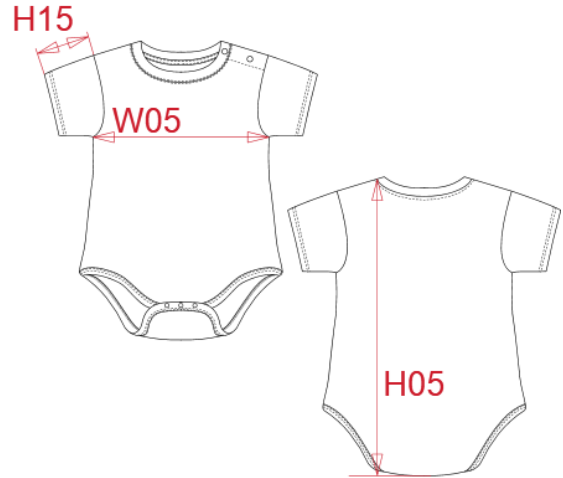

KARIBAN

REFERENCE : K831

SIZES : 3M_6M_9M_12M_18M_24M

COMPOSITION :

Main fabric : Combed Cotton single jersey - 180 For solid colors
100%cotton

Main fabric : Combed Cotton / Viscose single jersey 90/10 -
180 For heather colors 90%cotton / 10%viscose

WEIGHT :

Main fabric : 180 gsm

Main fabric : 180 gsm

TECHNICAL DETAIL :

Enzyme washed fabric

ARTICLE WEIGHT :

50 gr/pc

DESCRIPTION	COLORS	PANTONE SERIGRAPHIE
Français : Body manches courtes bébé	Black	Black
English : Babies' short sleeve bodysuit	Navy	433C
Nederlands : Baby romper korte mouwen	Red	200C
Deutsch : KURZARM BABY BODY	Fuchsia	7425C
Español : Body de manga corta para bebé	Oxford grey	Based on Cool gray 7C
Italiano : TUTINA BABY	Sky blue	278C
Português : Body de bebe manga curta	White	White

MEASUREMENT							
Description	3M	6M	9M	12M	18M	24M	
H05 Hauteur totale (à la pliure) / Total height (at fold)	35,75	37,25	38,75	40,25	42,25	44,20	
W05 1/2 largeur poitrine/1/2 chest width	20	21,35	22,65	24	24,85	25,75	
H15 Longueur manche / Sleeve length	6	6,75	7,50	8,25	8,65	9,05	

CARE LABEL					

PACKING	
Box	50 pcs / box 3M => L:60cm W:40cm H:cm GW:kg NW:kg 6M => L:60cm W:40cm H:cm GW:kg NW:kg 9M => L:60cm W:40cm H:cm GW:kg NW:kg 12M => L:60cm W:40cm H:cm GW:kg NW:kg 18M => L:60cm W:40cm H:cm GW:kg NW:kg 24M => L:60cm W:40cm H:cm GW:kg NW:kg