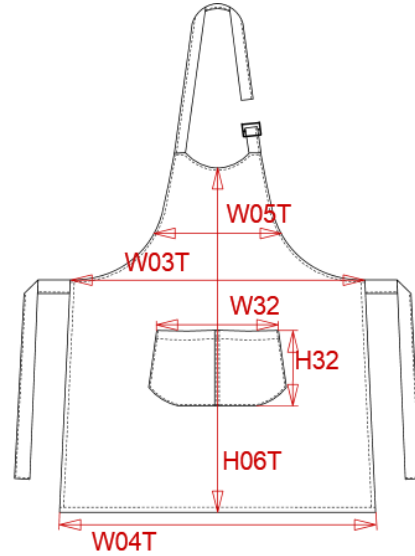

# KARIBAN

**REFERENCE :** K889

**SIZES :** U

**COMPOSITION :**

Main fabric : Cotton twill - 280 - 9.4 OZ 100%cotton

**WEIGHT :**

Main fabric : 280 gsm

**ARTICLE WEIGHT :**

130 gr/pc

DESCRIPTION	COLORS	PANTONE SERIGRAPHIE
<b>Français :</b> Tablier enfant	White	White
<b>English :</b> Kids apron	Black	Black
<b>Nederlands :</b> Apron voor kids	Navy	433C
<b>Deutsch :</b> Kinder apron	Red	200C
<b>Español :</b> Delantal para niño	Lagoon	2915C
<b>Italiano :</b> Grembiule bambino	Lime	367C
<b>Português :</b> Avental de criança	Dark pink	494C

MEASUREMENT						
Description	U					
<b>H06T</b> Hauteur milieu devant tablier / Apron front middle length	60					
<b>W03T</b> Largeur taille tablier / Apron waist width	44					
<b>W05T</b> Largeur poitrine tablier à 19cm du milieu dvt / Apron chest width at 19cm from front middle	24					
<b>W04T</b> Largeur bas tablier / Apron bottom width	48					
<b>H32</b> Hauteur poche devant / Front pocket height	13					
<b>W32</b> Largeur poche devant / Front pocket width	21					

CARE LABEL				

PACKING	
Box	50 pcs / box U => L:39cmcm W:26cm H:22cm GW:8.00kg NW:7.00kg