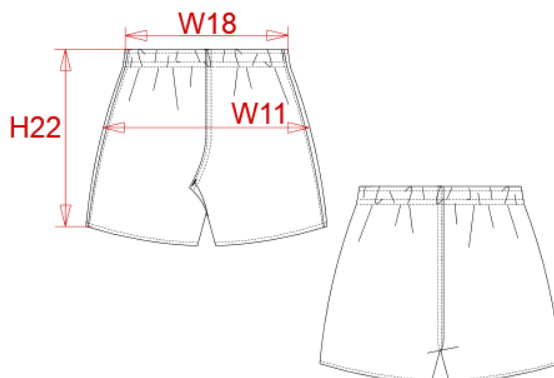

# PROACT.®

REFERENCE : PA136

SIZES : XS\_S\_M\_L\_XL\_XXL\_3XL\_4XL

COMPOSITION :

Main fabric : Polyester twill - 210 100%polyester

WEIGHT :

Main fabric : 210 gsm

ARTICLE WEIGHT :

140 gr/pc

DESCRIPTION										COLORS		PANTONE SERIGRAPHIE		
<b>Français :</b> Short rugby <b>English :</b> RUGBY SHORTS <b>Nederlands :</b> <b>Deutsch :</b> RUGBY-SHORT <b>Español :</b> PANTALÓN CORTO DE RUGBY <b>Italiano :</b> PANTALONCINO RUGBY <b>Português :</b> CALÇÃO DE RUGBY										White	White	Black	Black	
										Sporty navy	7546C	Sporty red	1805C	
										Sporty royal blue	647C	Dark green	336C	
										Dark royal blue	654C			
MEASUREMENT														
Description	XS	S	M	L	XL	XXL	3XL	4XL						
W11 1/2 bassin / 1/2 hip width	47,50	50,50	53,50	56,50	59,50	62,50	65,50	69,50						
H22 Longueur côté ceinture comprise / Side length included waist	32,50	33,50	34,75	36	37,25	38,50	39,75	41,25						
W18 1/2 taille élastiquée/ 1/2 elasticated waist	34	35	37	38	41	44	47	51						
CARE LABEL														
PACKING														
Box	50 pcs / box XS-S => L:39cm W:25cm H:26cm GW:7.00kg NW:6.00kg M-4XL => L:42cm W:31cm H:26cm GW:8.00kg NW:7.00kg													