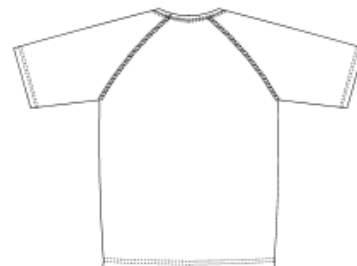

PROACT.®

REFERENCE : PA445

SIZES : 6/8_8/10_10/12_12/14

COMPOSITION :

Main fabric : Polyester birdeyes 140 100%polyester

WEIGHT :

Main fabric : 140 gsm

FABRIC CONSTRUCTION AND FINISHING :

Quick dry fabric

ARTICLE WEIGHT :

80gr/pc

DESCRIPTION					
Français : T-shirt enfant manches courtes					
English : Kids short sleeve T-shirt					
Nederlands : T-shirt kids met korte mouwen					
Deutsch : Polyester T-shirt für Kinder					
Español : Camiseta de manga corta para niños					
Italiano : T-shirt maniche corte bambino					
Português : T-shirt de desporto de criança					

MEASUREMENT						
Description	6/8	8/10	10/12	12/14		
H05 Hauteur totale / Total height	53	58	63	68		
W05 1/2 largeur poitrine / 1/2 chest width	37	40	43	46		
H15 Longueur manche / Sleeve length	25,45	27,25	29,05	30,85		