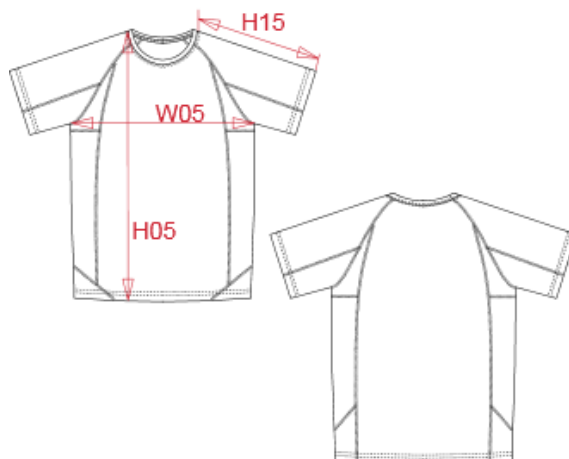

# PROACT.®

REFERENCE : PA467

SIZES : XS\_S\_M\_L\_XL\_XXL\_3XL\_4XL

**COMPOSITION :**

Main fabric : Polyester birdeyes - 140 For body and bottom

yoke 100%polyester

Main fabric : Polyester birdeyes - 140 For contrasted sleeve, side yokes and under sleeve yokes. 100%polyester

**WEIGHT :**

Main fabric : 140 gsm

Main fabric : 140 gsm

**FABRIC CONSTRUCTION AND FINISHING :**

Quick dry fabric

**ARTICLE WEIGHT :**

140gr/pc

DESCRIPTION	
<b>Français :</b>	T-shirt homme bicolor manches courtes col rond
<b>English :</b>	Mens bicolor short sleeve crew neck T-shirt
<b>Nederlands :</b>	Tweekleurig heren T-shirt
<b>Deutsch :</b>	Herren kurzarm rundhals bicolor T-shirt
<b>Español :</b>	Camiseta bicolor de manga corta y escote redondo
<b>Italiano :</b>	T-shirt sport uomo girocollo - bicolore manica corta
<b>Português :</b>	T-shirt manga curta de desporto bicolor

MEASUREMENT										
Description	XS	S	M	L	XL	XXL	3XL	4XL		
<b>H05</b> Hauteur totale / Total height	68,50	70,50	72,50	74,50	76,50	78,50	80,50	83,25		
<b>W05</b> 1/2 largeur poitrine / 1/2 chest width	45,50	48,50	51,50	54,50	57,50	60,50	63,50	67,50		
<b>H15</b> Longueur manche / Sleeve length	33,50	35,50	37,50	39,50	41,50	43,50	45,50	48		

CARE LABEL				

PACKING	
Box	50 pcs / box XS-L => L:50cm W:40cm H:23cm GW:7.00kg NW:6.00kg XL-4XL => L:60cm W:43cm H:23cm GW:8.00kg NW:7.00kg