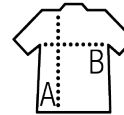

SOL'S BRIGHTON

HEREN HEMD STRETCH LANGE MOUWEN

Kwaliteit

POPELINE 97% katoen - 3% elastaan
Gewicht: 140 g/m²

Stijl

TRENDY

Getailleerde pasvorm
Lange mouwen
Kraag met 1 knoop
Manchetten met 2 knopen en split
Sluiting met 7 toon op toon knopen

Groottes	S	M	L	XL	XXL	3XL	4XL	5XL*
A/B	76/54	78/57	80/60	82/63	84/66	86/69	88/72	88/75

Groottes	S	M	L	XL	XXL	3XL	4XL	5XL*
cm	37-38	39-40	41-42	43-44	45-46	47-48	49-50	51,5/52,5

PACKING

één

20

Grootte van de doos: 55 x 37 x 30 cm
weight : 7 kg