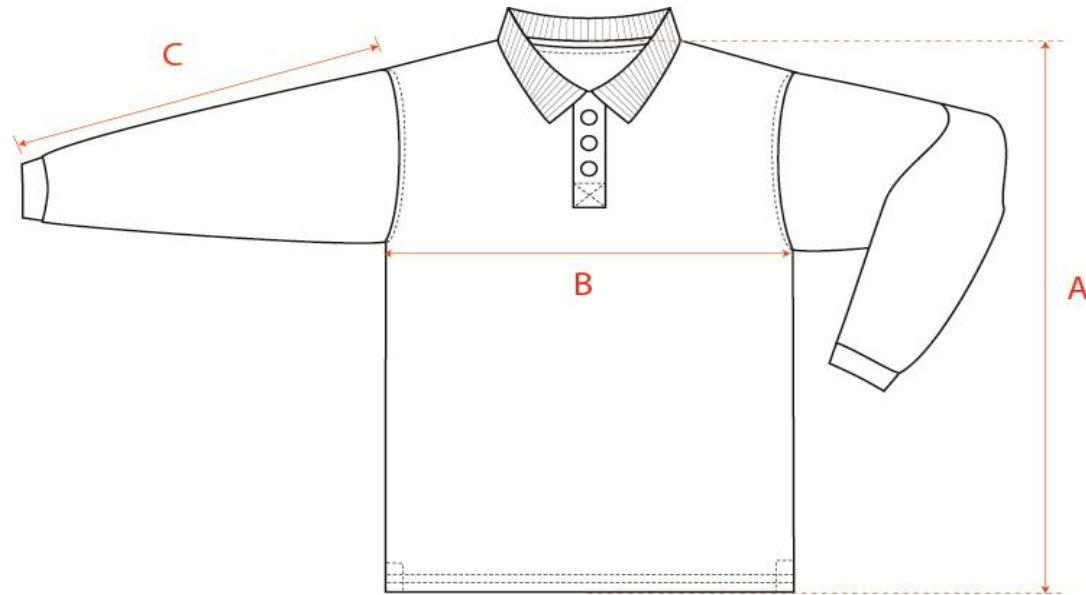

# LEM3576

L&S Polo cot/elast LS for him

Sizes (cm)		XS	S	M	L	XL	XXL	3XL	4XL	6XL
<b>A</b>	<b>Body length from CB</b>	-	71,5	73,5	75,5	77,5	79,5	81,5	-	-
<b>B</b>	<b>1/2 Body width</b>	-	49	52	55	58	61	64	-	-
<b>C</b>	<b>Sleeve length</b>	-	65	66	67	68	69	70	-	-
	<b>Tolerance +/-</b>	-	5%	5%	5%	5%	5%	5%	-	-