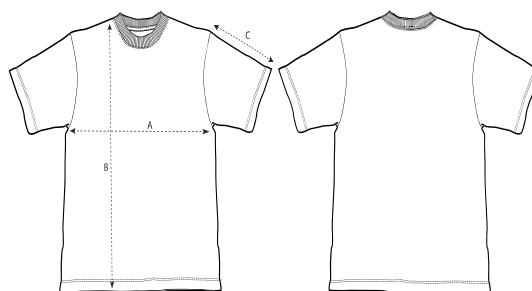

### Details

- Ingezette mouwen
- Hals met 1x1-ribboord
- Nekband aan de binnenzijde in dezelfde stof
- Breed, dubbel sierstiksels aan mouwboord en zoom

### Composition

Shell - Los gebreide enkele jersey  
100% Cotton - Organic Carded - , 215.0 GSM  
voorgewassen

Maattabel

Sizes		XXS	XS	S	M	L	XL	XXL	3XL
A	Half Chest	47.5	49.5	51.5	55.5	58.5	61.5	65.5	69.5
B	Body Length	64	67	71	75	77	79	81	83
C	Sleeve Length	20	21	22.5	24	24.5	25	25.5	26

Verpakking

Sizes		XXS	XS	S	M	L	XL	XXL	3XL
	Pieces/bag	1	1	1	1	1	1	1	1
	Pieces/box	25	50	50	50	50	50	50	25